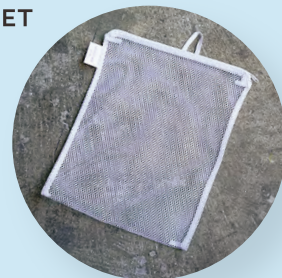

SPEC

MATERIAL:

甲生地 / 甲裏生地 / 中板生地 (合成繊維 ポリエステル100%),
底材 (EVA)

PRICE:

¥2,750 (税込)

LAUNDRY NET

LAUNDRY NET

汚れが気になったらランドリーネットに入れて洗濯機で丸洗い可能です。お手入れ簡単で衛生的に過ごせます。

CUSHION INSOLE

弾力性のあるソフトクッションインソールを使用しているので、包まれている様な快適な履き心地です。

MATERIAL

本体はソフトな風合いの乾きやすいポリエステル素材。肌あたりも良く、素足でも快適に履いていただけます。

OUTSOLE

水が染み込まないオリジナルEVAソールを採用。洗面所やキッチンで水を踏んでもサッと拭き取りが可能です。

ART NO./SIZE

FR-0301
M
(22.5-24.5cm)